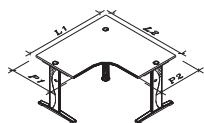

MO 25139 - 1400 x 700 x 606 x 740

modelo 01

modelo 02

modelo 03

modelo 04

modelo 05

Mesa Reta Complemento
aglomerado 25mm c/ perfil PVC 180°

MC 25142 - 600 x 650 x 740
MC 25143 - 700 x 650 x 740
MC 25144 - 800 x 650 x 740
MC 25145 - 900 x 650 x 740
MC 25146 - 1000 x 650 x 740
MC 25147 - 1100 x 650 x 740
MC 25148 - 1200 x 650 x 740
MC 25149 - 1300 x 650 x 740
MC 25150 - 1400 x 650 x 740
MC 25151 - 1500 x 650 x 740
MC 25152 - 1600 x 650 x 740