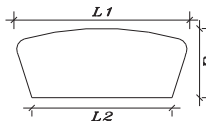

Mesa de Regulagem de Altura
aglomerado 25mm c/ perfil PVC 180°

MR 25175 - 1200 x 800 x 640/840

Mesa de Regulagem de Altura
aglomerado 25mm Post Forming

MR 25176 - 1200 x 800 x 640/840

Terminal Angular p/ Delta
aglomerado 25mm c/ perfil
PVC 180° s/ estrutura