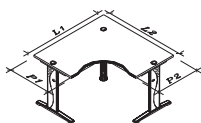

MO 25139 - 1400 x 700 x 606 x 740

modelo 01

modelo 02

modelo 03

modelo 04

modelo 05

Mesa Reta Complemento
aglomerado 25mm c/ perfil PVC 180°

MC 25142 - 600 x 650 x 740
MC 25143 - 700 x 650 x 740
MC 25144 - 800 x 650 x 740
MC 25145 - 900 x 650 x 740
MC 25146 - 1000 x 650 x 740
MC 25147 - 1100 x 650 x 740
MC 25148 - 1200 x 650 x 740
MC 25149 - 1300 x 650 x 740
MC 25150 - 1400 x 650 x 740
MC 25151 - 1500 x 650 x 740
MC 25152 - 1600 x 650 x 740