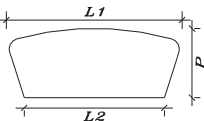

Mesa de Regulagem de Altura
aglomerado 25mm c/ perfil PVC 180°

MR 25175 - 1200 x 800 x 640/840

Mesa de Regulagem de Altura
aglomerado 25mm Post Forming

MR 25176 - 1200 x 800 x 640/840

Terminal Angular p/ Delta
aglomerado 25mm c/ perfil
PVC 180° s/ estrutura