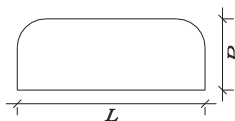

Mesa de Regulagem de Altura
aglomerado 25mm c/ perfil PVC 180°

MR 25175 - 1200 x 800 x 640/840

Mesa de Regulagem de Altura
aglomerado 25mm Post Forming

MR 25176 - 1200 x 800 x 640/840

Terminal Angular p/ Delta
aglomerado 25mm c/ perfil
PVC 180° s/ estrutura