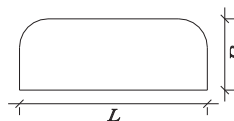

Mesa de Regulagem de Altura
aglomerado 25mm c/ perfil PVC 180°

MR 25175 - 1200 x 800 x 640/840

Mesa de Regulagem de Altura
aglomerado 25mm Post Forming

MR 25176 - 1200 x 800 x 640/840

Terminal Angular p/ Delta
aglomerado 25mm c/ perfil
PVC 180° s/ estrutura