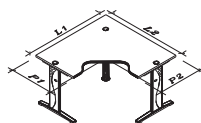

MO 25139 - 1400 x 700 x 606 x 740

modelo 01

modelo 02

modelo 03

modelo 04

modelo 05

Mesa Reta Complemento
aglomerado 25mm c/ perfil PVC 180°

MC 25142 - 600 x 650 x 740
MC 25143 - 700 x 650 x 740
MC 25144 - 800 x 650 x 740
MC 25145 - 900 x 650 x 740
MC 25146 - 1000 x 650 x 740
MC 25147 - 1100 x 650 x 740
MC 25148 - 1200 x 650 x 740
MC 25149 - 1300 x 650 x 740
MC 25150 - 1400 x 650 x 740
MC 25151 - 1500 x 650 x 740
MC 25152 - 1600 x 650 x 740